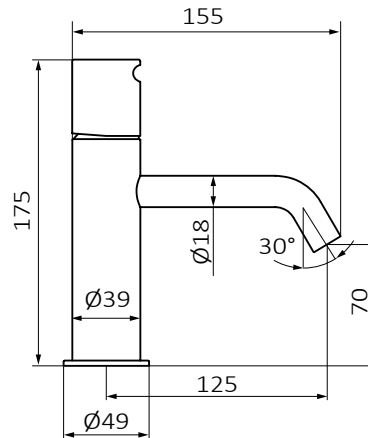

COOL Lavabo Monomando

Válvula Clic-Clac Big
Cromo- 90 512 900

GRB mixers®

ACCESORIOS:

6

Colección: **COOL** Producto: **Lavabo Monomando Válvula Clic-Clac Big**

ACABADO: **Cromo** REF: **90 512 900** EAN 13: **8435200295659**

INFORMACIÓN DE PRODUCTO EMBALADO: PESO: **1,63 KG** ANCHO: **20 CM** LARGO: **33,5 CM** ALTO: **9 CM**

LINK INSTRUCCIONES DE MONTAJE: http://d7rh5s3nmpy4.cloudfront.net/CMP2592/files/040770_06_MAIL_INSTRUCCIONES_GENERALES_Y_GARANT%C3%8DA_GRB.pdf

ESPECIFICACIONES TÉCNICAS

- › PRESIÓN RECOMENDADA: 1 a 5 bares
- › PRESIÓN MÁXIMA DE USO: 10 bares
- › TOMAS DE ENTRADA: (H) G 3/8"
- › TOMAS DE SALIDA: M16
- › Cartucho Monomando estándar
- › Sensibilidad y acústica según norma EN ISO 3822
- › Orificio de instalación recomendado: Ø35 mm
- › Caudal limitado 5 l/min

ESPECIFICACIONES DE MATERIAL

- › Cuerpos mecanizados en latón
- › Recubrimiento en baño electrolítico Ni-Cr.
- › Maneta metálica

ESPECIFICACIONES DE USO

- › Altura de 70 mm hasta aireador
- › Aireador integrado, fácilmente accesible. Incluye llave para su mantenimiento
- › Caudal limitado 5 l/min
- › Conexiones flexibles